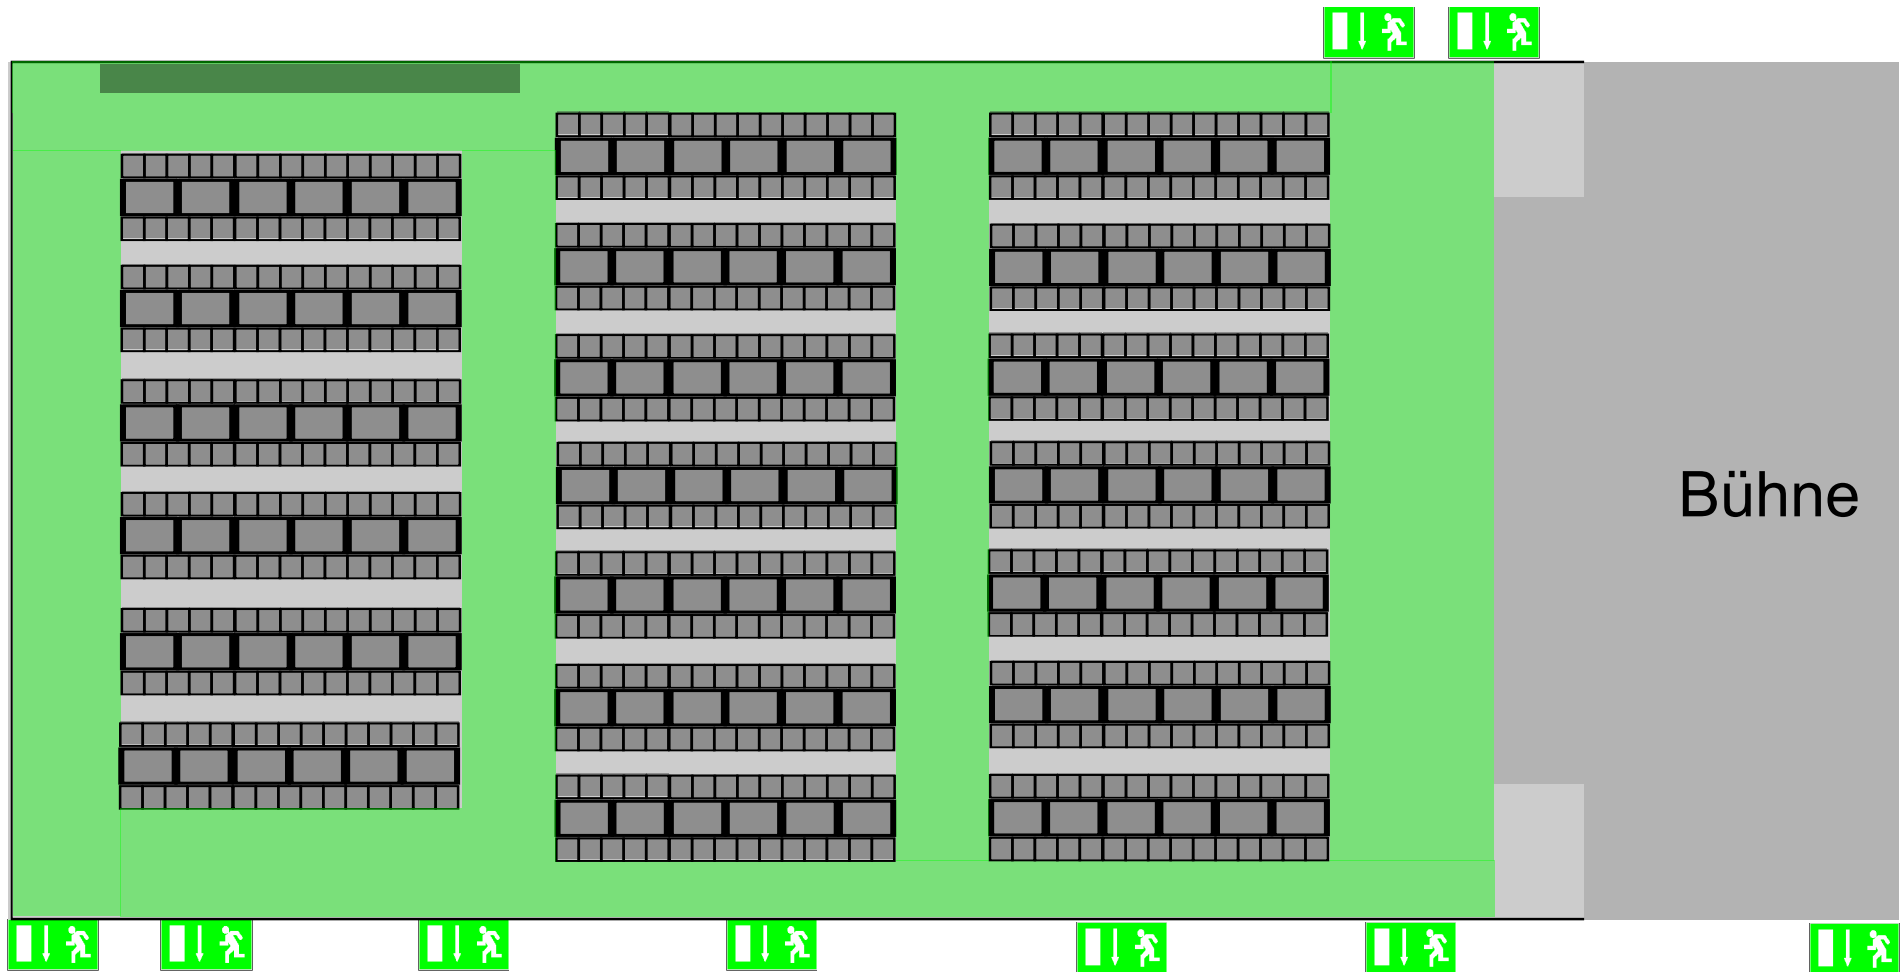

Bestuhlungsplan (Tischreihenbestuhlung)

Gesamtanzahl Sitzplätze: max. 600

Bestuhlung: 20 Tischreihen á 30 Stühle

Abstand Tisch zu Tisch: 1,60 m

Abstand Bühne zur 1. Reihe: 3 m

Fluchtwegbereich

Gangbreite 1,80 m

Notausgangstür